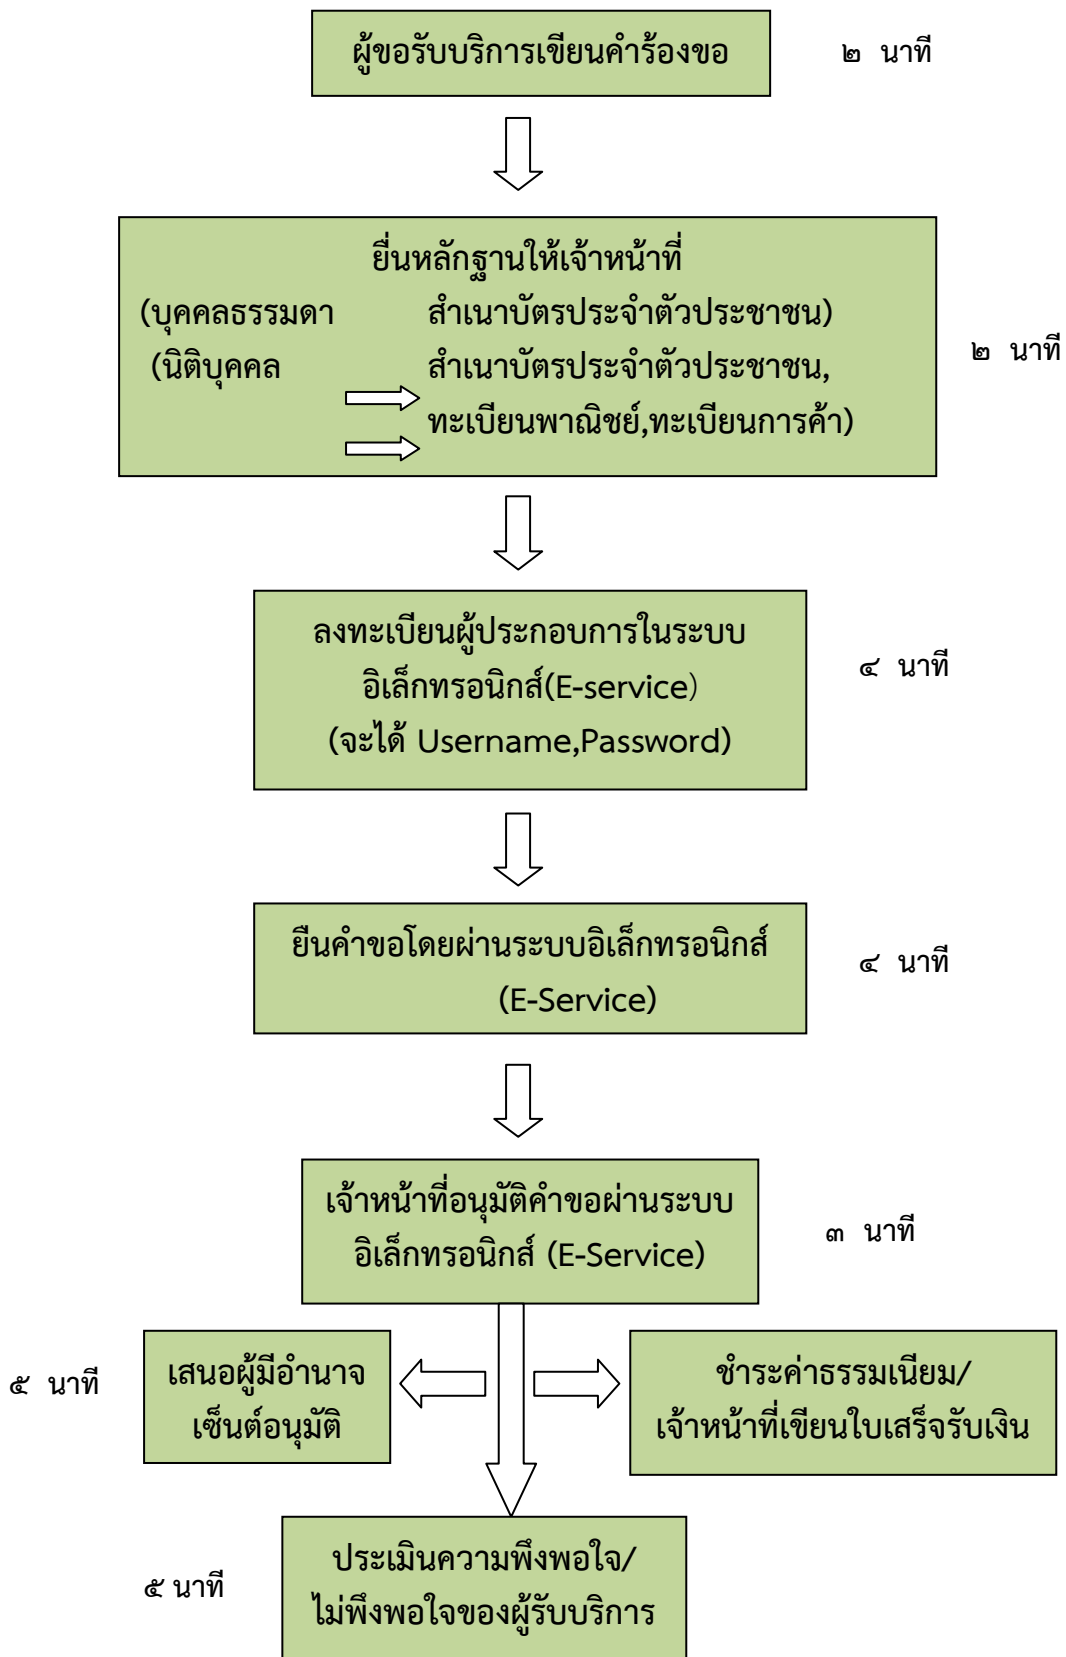

# การออกใบอนุญาตค้าสัตว์/ซากสัตว์

รวมระยะเวลาการให้บริการประมาณ ๒๐ นาที

โดย ....สำนักงานปศุสัตว์จังหวัดลพบุรี