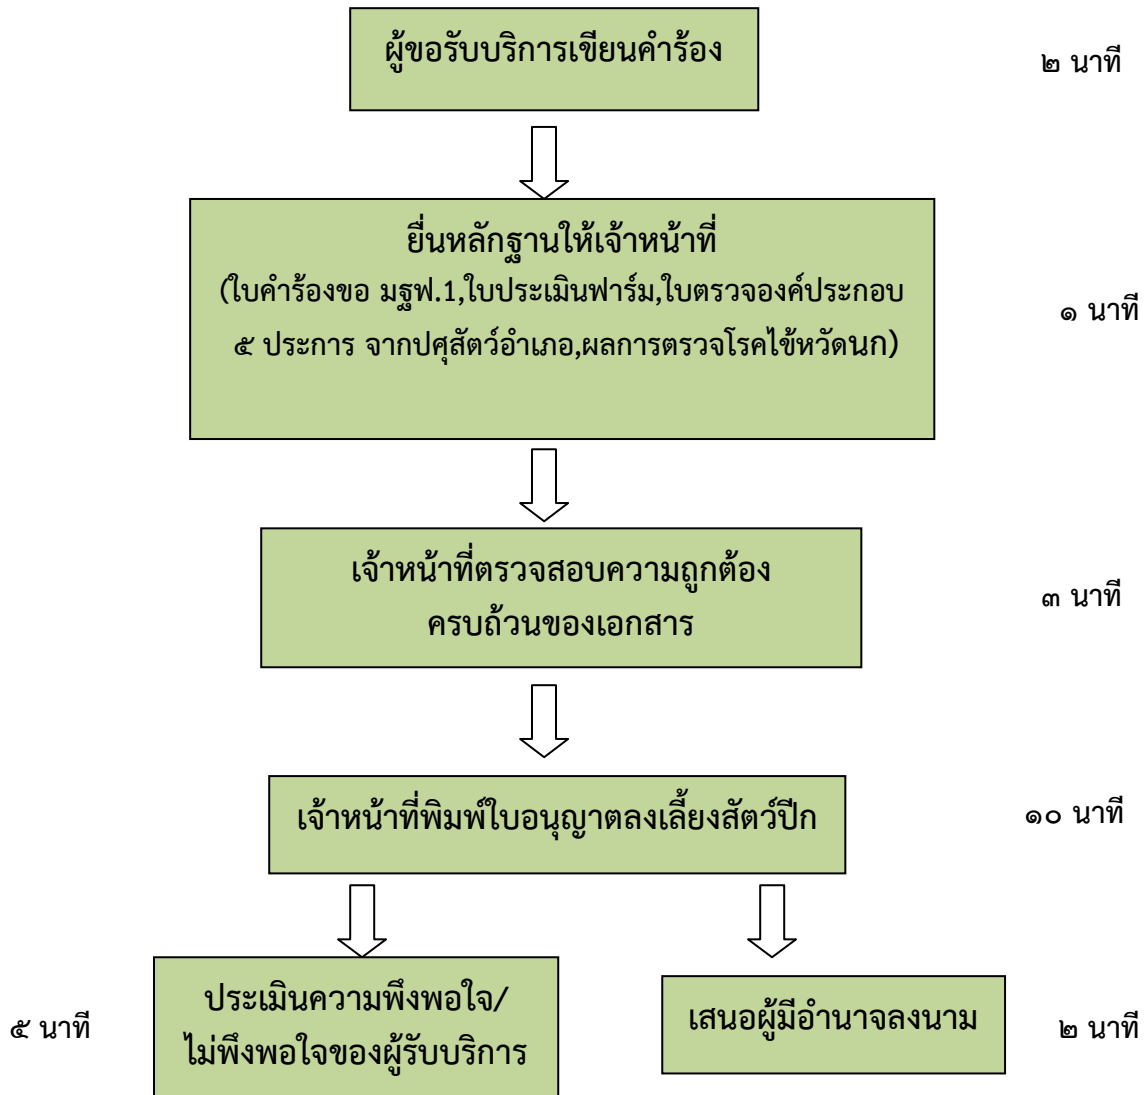

การขออนุญาตลงเลี้ยงสัตว์ปีก

รวมระยะเวลาการให้บริการประมาณ ๒๐ นาที

โดยสำนักงานปศุสัตว์จังหวัดลพบุรี